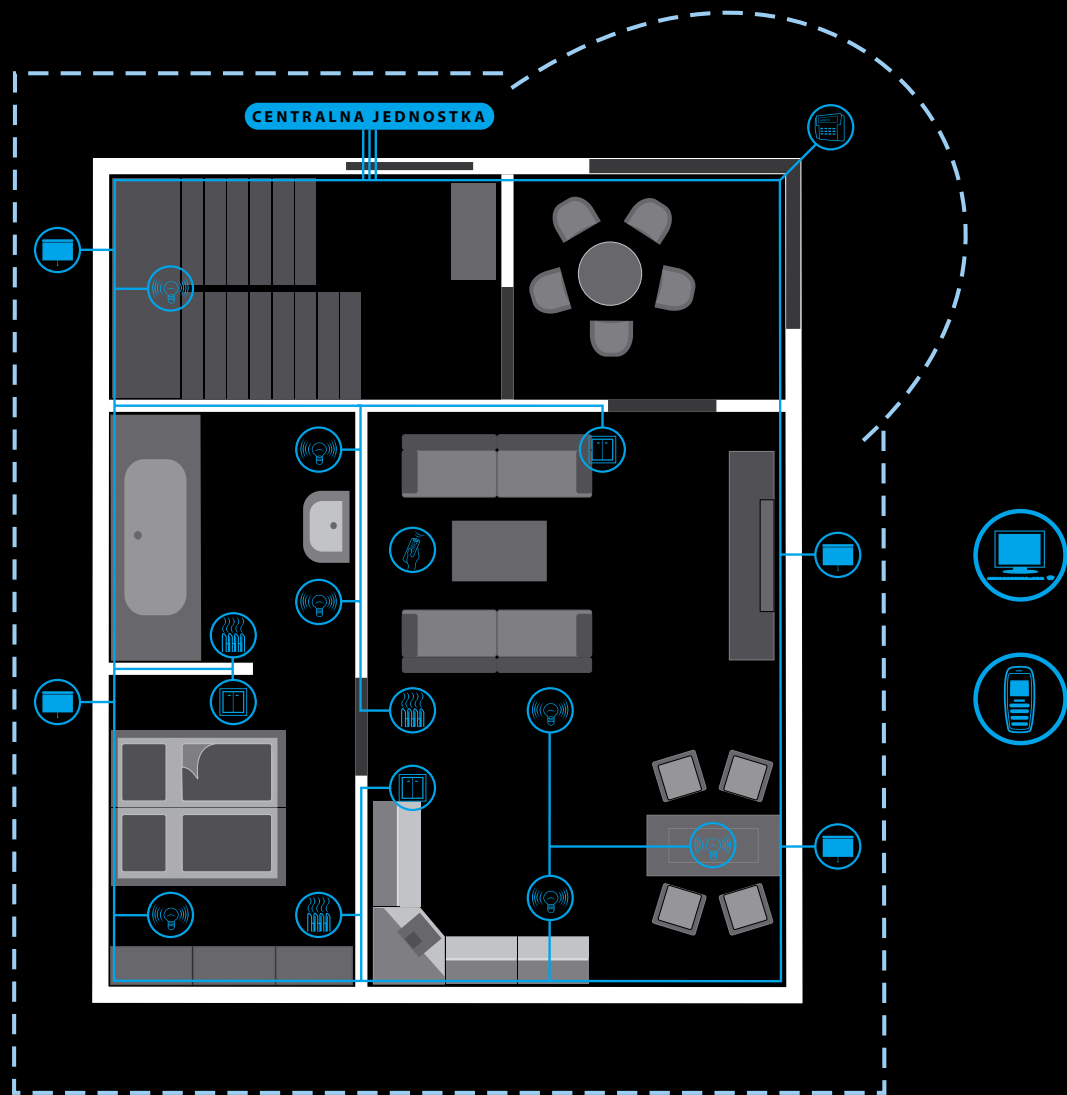

Serce i mózg systemu

Centralna jednostka jest podstawowym elementem inteligentnej elektroinstalacji INELS. Steruje wszystkie komponenty systemu i tworzy nadzór nad całym systemem. Centralna jednostka jest umieszczona w szafie i może być połączona z komputerem lub sterowana zdalnie za pomocą internetu lub GSM (SMS).